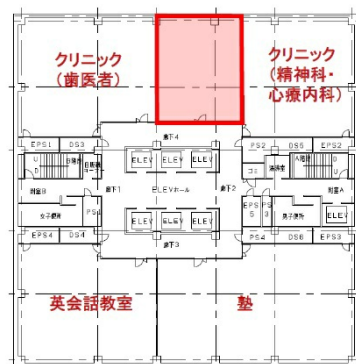

千里ライフサイエンスセンタービル 15階30.44坪

大阪府豊中市新千里東町1-4-2

物件MAP

賃貸条件	
坪数	30.44坪
階数	15階
入居可能日	
ビル情報	
所在地	大阪府豊中市新千里東町1-4-2
最寄り駅	北大阪急行電鉄 千里中央駅 徒歩1分 大阪モノレール線 千里中央駅 徒歩4分
エリア	千里中央エリア
竣工	1992年6月
耐震	新耐震基準
階数	地上21階 地下3階
用途	事務所
構造	SRC造、一部S造
設備情報	
エレベーター	8基
空調	
OAフロア	OAフロア
基準階天井高	2,650mm
光ファイバー	有り
トイレ	男女別・室外
セキュリティ	有り
駐車場	有り

事務所移転の簡単検索サイト Quick Service クイックサービス
千里ライフサイエンスセンタービル 15階30.44坪 大阪府豊中市新千里東町1-4-2
千里中央エリア (ビルID: 0031170) の賃貸オフィス
貸事務所・レンタルオフィス・オフィス移転ならQuickService

物件詳細はこちらから
0120-55-2620
【受付時間】平日9:30~18:30