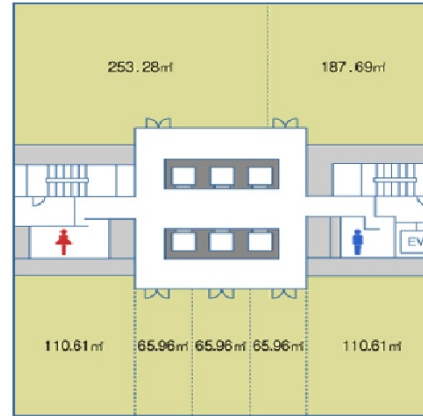

千里ライフサイエンスセンタービル 1階22.23坪

大阪府豊中市新千里東町1-4-2

物件MAP

賃貸条件	
坪数	22.23坪
階数	1階
入居可能日	
ビル情報	
所在地	大阪府豊中市新千里東町1-4-2
最寄り駅	北大阪急行電鉄 千里中央駅 徒歩1分 大阪モノレール線 千里中央駅 徒歩4分
エリア	千里中央エリア
竣工	1992年6月
耐震	新耐震基準
階数	地上21階 地下3階
用途	事務所
構造	SRC造、一部S造
設備情報	
エレベーター	8基
空調	
OAフロア	OAフロア
基準階天井高	2,650mm
光ファイバー	有り
トイレ	男女別・室外
セキュリティ	有り
駐車場	有り