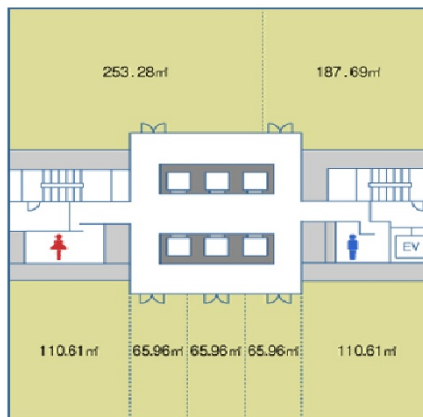

# 千里ライフサイエンスセンタービル 1階22.23坪

大阪府豊中市新千里東町1-4-2

物件MAP

賃貸条件	
坪数	22.23坪
階数	1階
入居可能日	

ビル情報	
所在地	大阪府豊中市新千里東町1-4-2
最寄り駅	北大阪急行電鉄 千里中央駅 徒歩1分 大阪モノレール線 千里中央駅 徒歩4分
エリア	千里中央エリア
竣工	1992年6月
耐震	新耐震基準
階数	地上21階 地下3階
用途	事務所
構造	SRC造、一部S造

設備情報	
エレベーター	8基
空調	
OAフロア	OAフロア
基準階天井高	2,650mm
光ファイバー	有り
トイレ	男女別・室外
セキュリティ	有り
駐車場	有り

事務所移転の簡単検索サイト

千里ライフサイエンスセンタービル 1階22.23坪 大阪府豊中市新千里東町1-4-2

千里中央エリア (ビルID: 0031170) の賃貸オフィス

クイックサービス

貸事務所・レンタルオフィス・オフィス移転ならQuickService