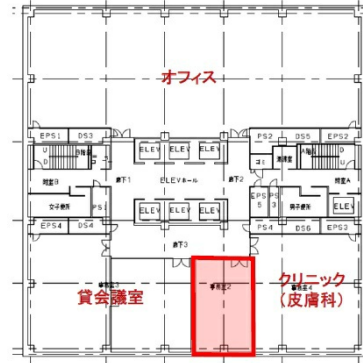

# 千里ライフサイエンスセンタービル 8階19.2坪

大阪府豊中市新千里東町1-4-2

## 物件MAP

賃貸条件	
坪数	19.2坪
階数	8階
入居可能日	
ビル情報	
所在地	大阪府豊中市新千里東町1-4-2
最寄り駅	北大阪急行電鉄 千里中央駅 徒歩1分 大阪モノレール線 千里中央駅 徒歩4分
エリア	千里中央エリア
竣工	1992年6月
耐震	新耐震基準
階数	地上21階 地下3階
用途	事務所
構造	SRC造、一部S造
設備情報	
エレベーター	8基
空調	
OAフロア	OAフロア
基準階天井高	2,650mm
光ファイバー	有り
トイレ	男女別・室外
セキュリティ	有り
駐車場	有り