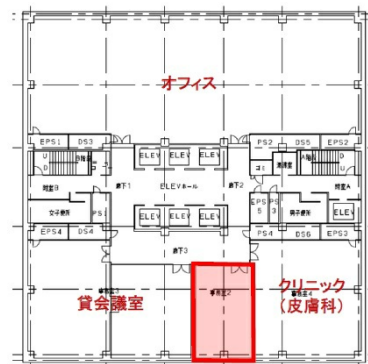

# 千里ライフサイエンスセンタービル 8階19.2坪

大阪府豊中市新千里東町1-4-2

## 物件MAP

賃貸条件	
坪数	19.2坪
階数	8階
入居可能日	
ビル情報	
所在地	大阪府豊中市新千里東町1-4-2
最寄り駅	北大阪急行電鉄 千里中央駅 徒歩1分 大阪モノレール線 千里中央駅 徒歩4分
エリア	千里中央エリア
竣工	1992年6月
耐震	新耐震基準
階数	地上21階 地下3階
用途	事務所
構造	SRC造、一部S造
設備情報	
エレベーター	8基
空調	
OAフロア	OAフロア
基準階天井高	2,650mm
光ファイバー	有り
トイレ	男女別・室外
セキュリティ	有り
駐車場	有り