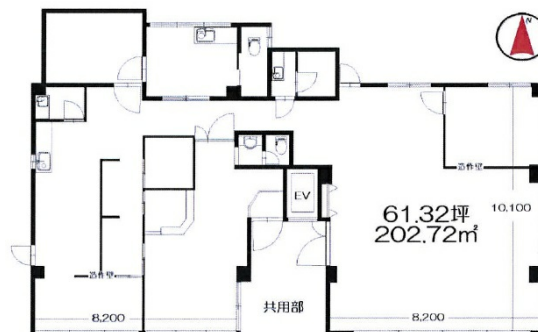

TAYAビル 1階61.32坪

大阪府豊中市岡町南1-1-10

物件MAP

賃貸条件	
坪数	61.32坪
階数	1階
入居可能日	
ビル情報	
所在地	大阪府豊中市岡町南1-1-10
最寄り駅	阪急宝塚本線 岡町駅 徒歩1分
エリア	千里中央エリア
竣工	1991年7月
耐震	新耐震基準
階数	地上4階
用途	事務所
構造	RC造
設備情報	
エレベーター	
空調	個別空調
OAフロア	その他
基準階天井高	
光ファイバー	無し
トイレ	男女別・室外
セキュリティ	無し
駐車場	無し

TAYAビル 1階61.32坪 大阪府豊中市岡町南1-1-10

千里中央エリア (ビルID: 0031107) の賃貸オフィス

貸事務所・レンタルオフィス・オフィス移転ならQuickService

物件詳細はこちらから

0120-55-2620

【受付時間】平日9:30~18:30