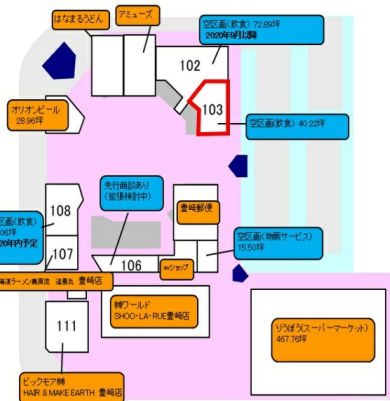

# 豊崎ライフスタイルセンターTOMITON 1階40.22坪

沖縄県豊見城市豊崎1-411

## 物件MAP

賃貸条件	
坪数	40.22坪
階数	1階 (103)
入居可能日	
ビル情報	
所在地	沖縄県豊見城市豊崎1-411
最寄り駅	
エリア	沖縄
竣工	2007年7月
耐震	新耐震基準
階数	地上2階
用途	店舗
構造	S造
設備情報	
エレベーター	2基
空調	個別空調
OAフロア	Pタイル
基準階天井高	
光ファイバー	有り
トイレ	男女別・室外
セキュリティ	有り
駐車場	有り