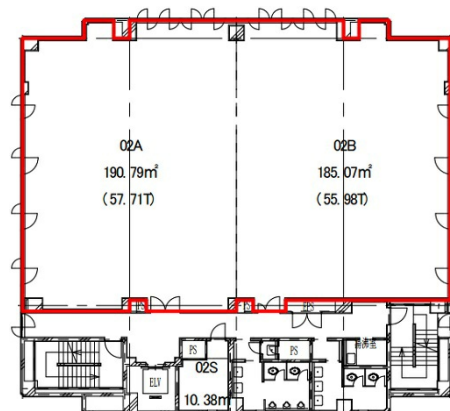

富士火災豊橋ビル 2階57.71坪

愛知県豊橋市前田町1-6-4

物件MAP

賃貸条件	
月額賃料	403,970円（税別）
坪数	57.71坪
坪単価	7,000円（税別）
共益費	115,420円
礼金	無し
敷金（保証金）	12ヶ月
階数	2階
入居可能日	相談

ビル情報	
所在地	愛知県豊橋市前田町1-6-4
最寄り駅	豊橋鉄道東田本線 新川駅 徒歩8分 豊橋鉄道東田本線 豊橋公園前駅 徒歩9分 豊橋鉄道東田本線 東八町駅 徒歩11分 JR東海道本線 豊橋駅 徒歩18分 名鉄名古屋本線 豊橋駅 徒歩18分
エリア	その他愛知
竣工	1990年4月
耐震	新耐震基準
階数	地上6階
用途	事務所
構造	SRC造

設備情報	
エレベーター	1基
空調	個別空調
OAフロア	その他
基準階天井高	2,600mm
光ファイバー	有り
トイレ	男女別・室外
セキュリティ	有り
駐車場	有り