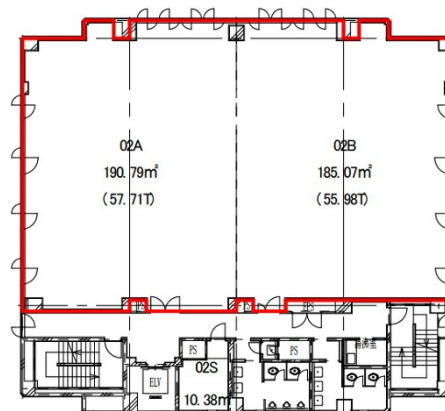

## 物件MAP

賃貸条件	
月額賃料	403,970円（税別）
坪数	57.71坪
坪単価	7,000円（税別）
共益費	115,420円
礼金	無し
敷金（保証金）	12ヶ月
階数	2階
入居可能日	相談

ビル情報	
所在地	愛知県豊橋市前田町1-6-4
最寄り駅	豊橋鉄道東田本線 新川駅 徒歩8分 豊橋鉄道東田本線 豊橋公園前駅 徒歩9分 豊橋鉄道東田本線 東八町駅 徒歩11分 JR東海道本線 豊橋駅 徒歩18分 名鉄名古屋本線 豊橋駅 徒歩18分
エリア	その他愛知
竣工	1990年4月
耐震	新耐震基準
階数	地上6階
用途	事務所
構造	SRC造