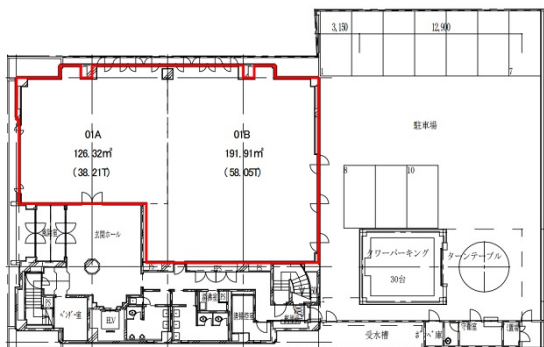

富士火災豊橋ビル 1階74.99坪

愛知県豊橋市前田町1-6-4

物件MAP

賃貸条件	
月額賃料	599,920円 (税別)
坪数	74.99坪
坪単価	8,000円 (税別)
共益費	149,980円
礼金	無し
敷金 (保証金)	12ヶ月
階数	1階 (1フロア)
入居可能日	相談

ビル情報	
所在地	愛知県豊橋市前田町1-6-4
最寄り駅	豊橋鉄道東田本線 新川駅 徒歩8分 豊橋鉄道東田本線 豊橋公園前駅 徒歩9分 豊橋鉄道東田本線 東八町駅 徒歩11分 JR東海道本線 豊橋駅 徒歩18分 名鉄名古屋本線 豊橋駅 徒歩18分
エリア	その他愛知
竣工	1990年4月
耐震	新耐震基準
階数	地上6階
用途	事務所
構造	SRC造

設備情報	
エレベーター	1基
空調	個別空調
OAフロア	その他
基準階天井高	2,600mm
光ファイバー	有り
トイレ	男女別・室外
セキュリティ	有り
駐車場	有り