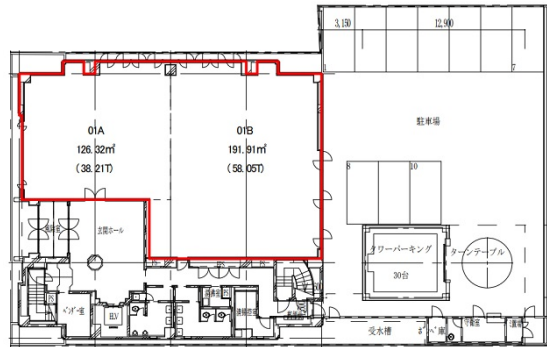

## 物件MAP

賃貸条件	
月額賃料	599,920円（税別）
坪数	74.99坪
坪単価	8,000円（税別）
共益費	149,980円
礼金	無し
敷金（保証金）	12ヶ月
階数	1階（1フロア）
入居可能日	相談

ビル情報	
所在地	愛知県豊橋市前田町1-6-4
最寄り駅	豊橋鉄道東田本線 新川駅 徒歩8分 豊橋鉄道東田本線 豊橋公園前駅 徒歩9分 豊橋鉄道東田本線 東八町駅 徒歩11分 JR東海道本線 豊橋駅 徒歩18分 名鉄名古屋本線 豊橋駅 徒歩18分
エリア	その他愛知
竣工	1990年4月
耐震	新耐震基準
階数	地上6階
用途	事務所
構造	SRC造