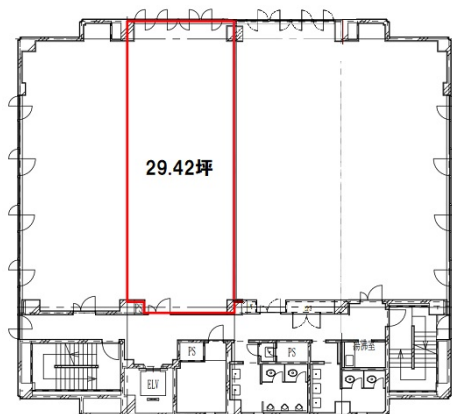

富士火災豊橋ビル 5階29.42坪

愛知県豊橋市前田町1-6-4

物件MAP

賃貸条件	
月額賃料	205,940円（税別）
坪数	29.42坪
坪単価	7,000円（税別）
共益費	58,840円
礼金	無し
敷金（保証金）	12ヶ月
階数	5階（B）
入居可能日	即日

ビル情報	
所在地	愛知県豊橋市前田町1-6-4
最寄り駅	豊橋鉄道東田本線 新川駅 徒歩8分 豊橋鉄道東田本線 豊橋公園前駅 徒歩9分 豊橋鉄道東田本線 東八町駅 徒歩11分 JR東海道本線 豊橋駅 徒歩18分 名鉄名古屋本線 豊橋駅 徒歩18分
エリア	その他愛知
竣工	1990年4月
耐震	新耐震基準
階数	地上6階
用途	事務所
構造	SRC造

設備情報	
エレベーター	1基
空調	個別空調
OAフロア	その他
基準階天井高	2,600mm
光ファイバー	有り
トイレ	男女別・室外
セキュリティ	有り
駐車場	有り