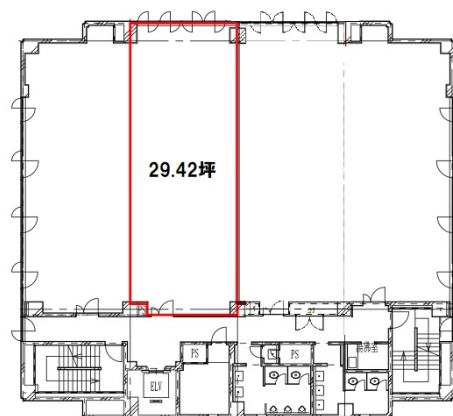

## 物件MAP

賃貸条件	
月額賃料	205,940円（税別）
坪数	29.42坪
坪単価	7,000円（税別）
共益費	58,840円
礼金	無し
敷金（保証金）	12ヶ月
階数	5階（B）
入居可能日	即日

ビル情報	
所在地	愛知県豊橋市前田町1-6-4
最寄り駅	豊橋鉄道東田本線 新川駅 徒歩8分 豊橋鉄道東田本線 豊橋公園前駅 徒歩9分 豊橋鉄道東田本線 東八町駅 徒歩11分 JR東海道本線 豊橋駅 徒歩18分 名鉄名古屋本線 豊橋駅 徒歩18分
エリア	その他愛知
竣工	1990年4月
耐震	新耐震基準
階数	地上6階
用途	事務所
構造	SRC造