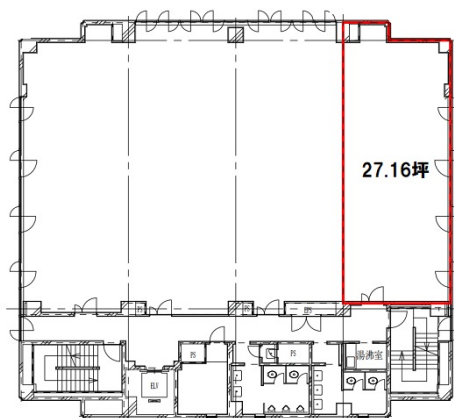

富士火災豊橋ビル 4階27.16坪

愛知県豊橋市前田町1-6-4

物件MAP

賃貸条件	
月額賃料	190,120円（税別）
坪数	27.16坪
坪単価	7,000円（税別）
共益費	54,320円
礼金	無し
敷金（保証金）	12ヶ月
階数	4階（D）
入居可能日	即日

ビル情報	
所在地	愛知県豊橋市前田町1-6-4
最寄り駅	豊橋鉄道東田本線 新川駅 徒歩8分 豊橋鉄道東田本線 豊橋公園前駅 徒歩9分 豊橋鉄道東田本線 東八町駅 徒歩11分 JR東海道本線 豊橋駅 徒歩18分 名鉄名古屋本線 豊橋駅 徒歩18分
エリア	その他愛知
竣工	1990年4月
耐震	新耐震基準
階数	地上6階
用途	事務所
構造	SRC造

設備情報	
エレベーター	1基
空調	個別空調
OAフロア	その他
基準階天井高	2,600mm
光ファイバー	有り
トイレ	男女別・室外
セキュリティ	有り
駐車場	有り