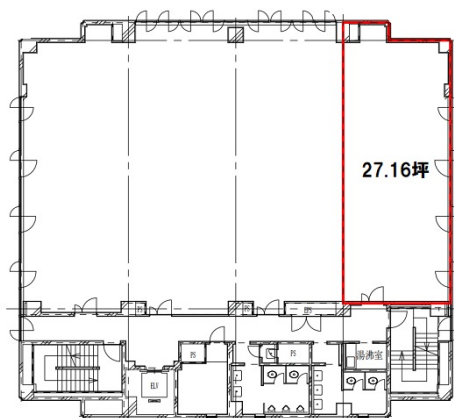

# 富士火災豊橋ビル 4階27.16坪

愛知県豊橋市前田町1-6-4

## 物件MAP

賃貸条件	
月額賃料	190,120円（税別）
坪数	27.16坪
坪単価	7,000円（税別）
共益費	54,320円
礼金	無し
敷金（保証金）	12ヶ月
階数	4階（D）
入居可能日	即日

ビル情報	
所在地	愛知県豊橋市前田町1-6-4
最寄り駅	豊橋鉄道東田本線 新川駅 徒歩8分 豊橋鉄道東田本線 豊橋公園前駅 徒歩9分 豊橋鉄道東田本線 東八町駅 徒歩11分 JR東海道本線 豊橋駅 徒歩18分 名鉄名古屋本線 豊橋駅 徒歩18分
エリア	その他愛知
竣工	1990年4月
耐震	新耐震基準
階数	地上6階
用途	事務所
構造	SRC造