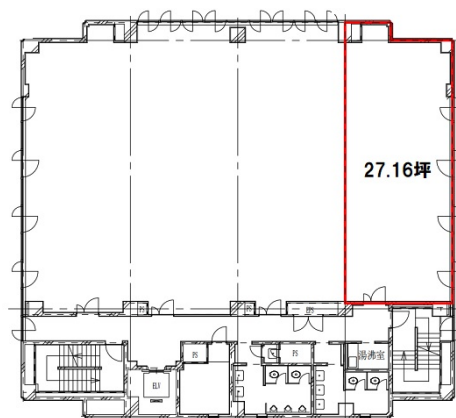

富士火災豊橋ビル 4階27.16坪

愛知県豊橋市前田町1-6-4

物件MAP

賃貸条件	
月額賃料	244,440円（税別）
坪数	27.16坪
坪単価	9,000円（税別）
共益費	賃料に含む
礼金	無し
敷金（保証金）	12ヶ月
階数	4階（D）
入居可能日	即日

ビル情報	
所在地	愛知県豊橋市前田町1-6-4
最寄り駅	豊橋鉄道東田本線 新川駅 徒歩8分 豊橋鉄道東田本線 豊橋公園前駅 徒歩9分 豊橋鉄道東田本線 東八町駅 徒歩11分 JR東海道本線 豊橋駅 徒歩18分 名鉄名古屋本線 豊橋駅 徒歩18分
エリア	その他愛知
竣工	1990年4月
耐震	新耐震基準
階数	地上6階
用途	事務所
構造	SRC造

設備情報	
エレベーター	1基
空調	個別空調
OAフロア	その他
基準階天井高	2,600mm
光ファイバー	有り
トイレ	男女別・室外
セキュリティ	有り
駐車場	有り

富士火災豊橋ビル 4階27.16坪 愛知県豊橋市前田町1-6-4

その他愛知（ビルID：0031094）の賃貸オフィス

貸事務所・レンタルオフィス・オフィス移転ならQuickService

物件詳細はこちらから

 0120-55-2620