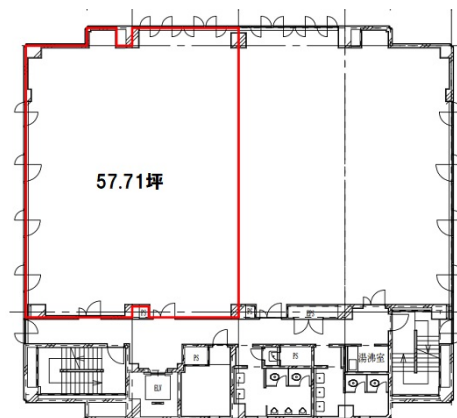

## 物件MAP

| 賃貸条件    |              |
|---------|--------------|
| 月額賃料    | 403,970円（税別） |
| 坪数      | 57.71坪       |
| 坪単価     | 7,000円（税別）   |
| 共益費     | 115,420円     |
| 礼金      | 無し           |
| 敷金（保証金） | 12ヶ月         |
| 階数      | 4階（AB）       |
| 入居可能日   | 即日           |