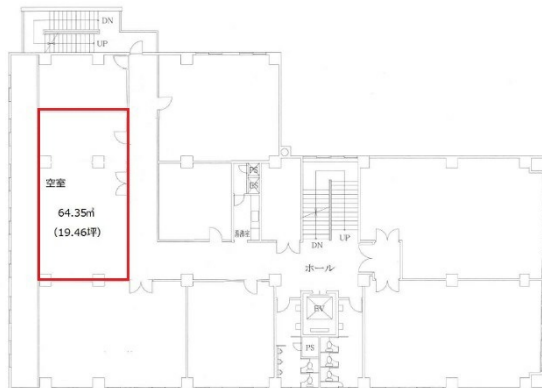

米子開発ビル 4階19.46坪

鳥取県米子市東町234

物件MAP

賃貸条件	
月額賃料	相談
坪数	19.46坪
坪単価	相談
共益費	賃料に含む
礼金	無し
敷金（保証金）	10ヶ月
階数	4階
入居可能日	即日

ビル情報	
所在地	鳥取県米子市東町234
最寄り駅	JR山陰本線 米子駅 徒歩7分 JR山陰本線 米子駅 徒歩7分
エリア	鳥取
竣工	1972年3月
耐震	旧耐震基準
階数	地上4階 地下1階
用途	事務所
構造	RC造

設備情報	
エレベーター	1基
空調	個別空調
OAフロア	タイルカーペット
基準階天井高	2,600mm
光ファイバー	有り
トイレ	男女別・室外
セキュリティ	無し
駐車場	有り

事務所移転の簡単検索サイト

Quick Service

クイックサービス

米子開発ビル 4階19.46坪 鳥取県米子市東町234

鳥取（ビルID：0031078）の賃貸オフィス

貸事務所・レンタルオフィス・オフィス移転ならQuickService