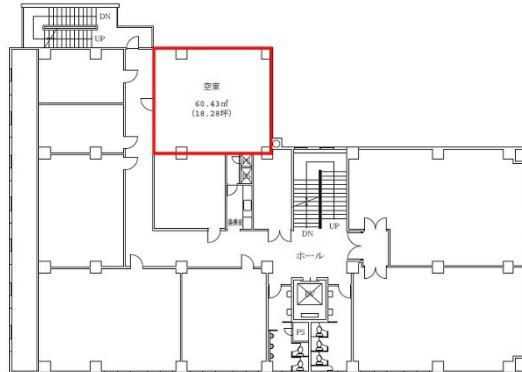

米子開発ビル 4階18.28坪

鳥取県米子市東町234

物件MAP

賃貸条件	
坪数	18.28坪
階数	4階
入居可能日	

ビル情報	
所在地	鳥取県米子市東町234
最寄り駅	JR山陰本線 米子駅 徒歩7分 JR山陰本線 米子駅 徒歩7分
エリア	鳥取
竣工	1972年3月
耐震	旧耐震基準
階数	地上4階 地下1階
用途	事務所
構造	RC造

設備情報	
エレベーター	1基
空調	個別空調
OAフロア	タイルカーペット
基準階天井高	2,600mm
光ファイバー	有り
トイレ	男女別・室外
セキュリティ	無し
駐車場	有り

事務所移転の簡単検索サイト

Quick Service

クイックサービス

米子開発ビル 4階18.28坪 鳥取県米子市東町234

鳥取 (ビルID: 0031078) の賃貸オフィス

貸事務所・レンタルオフィス・オフィス移転ならQuickService

物件詳細はこちらから

0120-55-2620