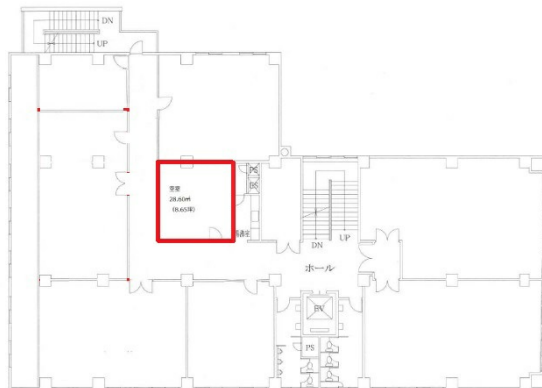

米子開発ビル 4階8.65坪

鳥取県米子市東町234

物件MAP

| 賃貸条件 | |
|---------|-------|
| 月額賃料 | 相談 |
| 坪数 | 8.65坪 |
| 坪単価 | 相談 |
| 共益費 | 賃料に含む |
| 礼金 | 無し |
| 敷金（保証金） | 10ヶ月 |
| 階数 | 4階 |
| 入居可能日 | 即日 |

| ビル情報 | |
|------|------------------------------------|
| 所在地 | 鳥取県米子市東町234 |
| 最寄り駅 | JR山陰本線 米子駅 徒歩7分 JR山陰本線 米子駅 徒歩7分 |
| エリア | 鳥取 |
| 竣工 | 1972年3月 |
| 耐震 | 旧耐震基準 |
| 階数 | 地上4階 地下1階 |
| 用途 | 事務所 |
| 構造 | RC造 |

| 設備情報 | |
|--------|----------|
| エレベーター | 1基 |
| 空調 | 個別空調 |
| OAフロア | タイルカーペット |
| 基準階天井高 | 2,600mm |
| 光ファイバー | 有り |
| トイレ | 男女別・室外 |
| セキュリティ | 無し |
| 駐車場 | 有り |

事務所移転の簡単検索サイト

Quick Service

クイックサービス