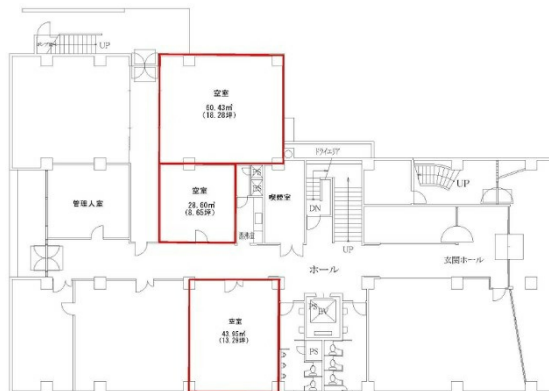

# 米子開発ビル 1階13.29坪

鳥取県米子市東町234

## 物件MAP

賃貸条件	
坪数	13.29坪
階数	1階
入居可能日	

ビル情報	
所在地	鳥取県米子市東町234
最寄り駅	JR山陰本線 米子駅 徒歩7分 JR山陰本線 米子駅 徒歩7分
エリア	鳥取
竣工	1972年3月
耐震	旧耐震基準
階数	地上4階 地下1階
用途	事務所
構造	RC造

設備情報	
エレベーター	1基
空調	個別空調
OAフロア	タイルカーペット
基準階天井高	2,600mm
光ファイバー	有り
トイレ	男女別・室外
セキュリティ	無し
駐車場	有り