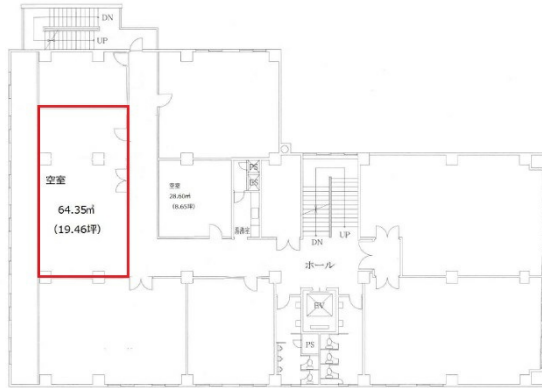

米子開発ビル 4階19.46坪

鳥取県米子市東町234

物件MAP

賃貸条件	
坪数	19.46坪
階数	4階
入居可能日	
ビル情報	
所在地	鳥取県米子市東町234
最寄り駅	JR山陰本線 米子駅 徒歩7分 JR山陰本線 米子駅 徒歩7分
エリア	鳥取
竣工	1972年3月
耐震	旧耐震基準
階数	地上4階 地下1階
用途	事務所
構造	RC造
設備情報	
エレベーター	1基
空調	個別空調
OAフロア	タイルカーペット
基準階天井高	2,600mm
光ファイバー	有り
トイレ	男女別・室外
セキュリティ	無し
駐車場	有り

事務所移転の簡単検索サイト

Quick Service

クイックサービス

米子開発ビル 4階19.46坪 鳥取県米子市東町234

鳥取 (ビルID: 0031078) の賃貸オフィス

貸事務所・レンタルオフィス・オフィス移転ならQuickService

物件詳細はこちらから

0120-55-2620