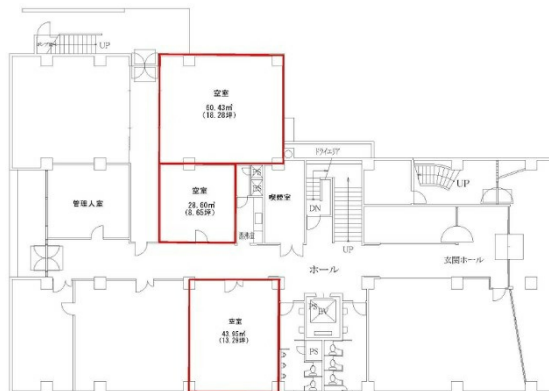

米子開発ビル 1階18.28坪

鳥取県米子市東町234

物件MAP

賃貸条件	
坪数	18.28坪
階数	1階
入居可能日	
ビル情報	
所在地	鳥取県米子市東町234
最寄り駅	JR山陰本線 米子駅 徒歩7分 JR山陰本線 米子駅 徒歩7分
エリア	鳥取
竣工	1972年3月
耐震	旧耐震基準
階数	地上4階 地下1階
用途	事務所
構造	RC造
設備情報	
エレベーター	1基
空調	個別空調
OAフロア	タイルカーペット
基準階天井高	2,600mm
光ファイバー	有り
トイレ	男女別・室外
セキュリティ	無し
駐車場	有り

事務所移転の簡単検索サイト

Quick Service

クイックサービス

米子開発ビル 1階18.28坪 鳥取県米子市東町234

鳥取 (ビルID: 0031078) の賃貸オフィス

貸事務所・レンタルオフィス・オフィス移転ならQuickService

物件詳細はこちらから

0120-55-2620