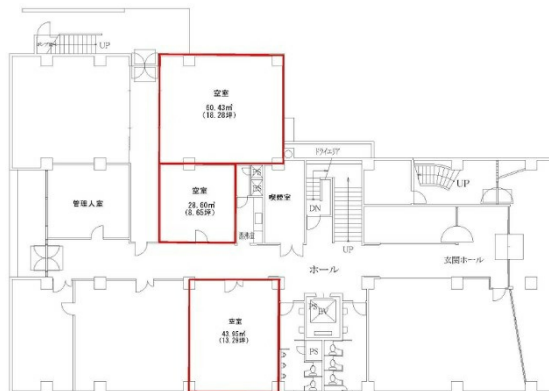

米子開発ビル 1階8.65坪

鳥取県米子市東町234

物件MAP

賃貸条件	
坪数	8.65坪
階数	1階
入居可能日	

ビル情報	
所在地	鳥取県米子市東町234
最寄り駅	JR山陰本線 米子駅 徒歩7分 JR山陰本線 米子駅 徒歩7分
エリア	鳥取
竣工	1972年3月
耐震	旧耐震基準
階数	地上4階 地下1階
用途	事務所
構造	RC造

設備情報	
エレベーター	1基
空調	個別空調
OAフロア	タイルカーペット
基準階天井高	2,600mm
光ファイバー	有り
トイレ	男女別・室外
セキュリティ	無し
駐車場	有り

事務所移転の簡単検索サイト

Quick Service

クイックサービス

米子開発ビル 1階8.65坪 鳥取県米子市東町234

鳥取 (ビルID: 0031078) の賃貸オフィス

貸事務所・レンタルオフィス・オフィス移転ならQuickService

物件詳細はこちらから

0120-55-2620