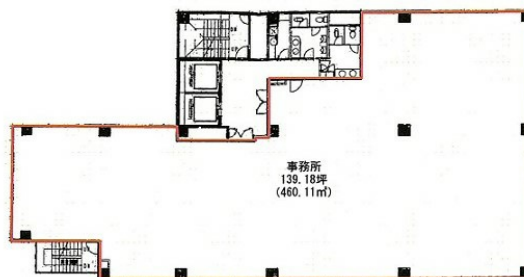

パシフィックスクエア千石 3階139.18坪

東京都文京区本駒込2-29-24

物件MAP

賃貸条件	
坪数	139.18坪
階数	3階 (内定有)
入居可能日	
ビル情報	
所在地	東京都文京区本駒込2-29-24
最寄り駅	都営三田線 千石駅 徒歩1分 JR山手線 巣鴨駅 徒歩9分
エリア	その他文京区
竣工	1992年10月
耐震	新耐震基準
階数	地上9階
用途	事務所
構造	SRC造
設備情報	
エレベーター	2基
空調	個別空調
OAフロア	OAフロア
基準階天井高	2,450mm
光ファイバー	有り
トイレ	男女別・室外
セキュリティ	有り
駐車場	有り