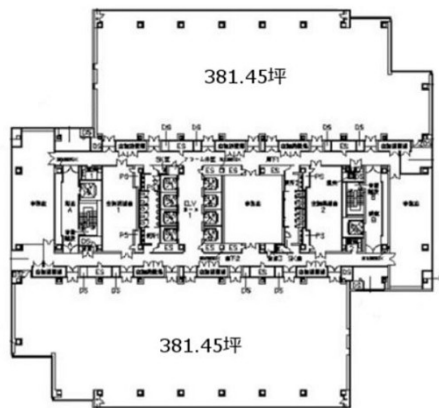

文京グリーンコートセンター 13階24坪

東京都文京区本駒込2-28-8

物件MAP

賃貸条件	
月額賃料	相談
坪数	24坪
坪単価	相談
共益費	相談
礼金	無し
敷金（保証金）	相談
階数	13階
入居可能日	2024年7月

ビル情報	
所在地	東京都文京区本駒込2-28-8
最寄り駅	都営三田線 千石駅 徒歩3分 JR山手線 駒込駅 徒歩11分 東京メトロ南北線 駒込駅 徒歩11分
エリア	その他文京区
竣工	1998年1月
耐震	新耐震基準
階数	地上23階
用途	事務所
構造	SRC造、一部S造

設備情報	
エレベーター	10基
空調	個別空調
OAフロア	OAフロア
基準階天井高	2,625mm
光ファイバー	有り
トイレ	男女別・室外
セキュリティ	有り
駐車場	有り