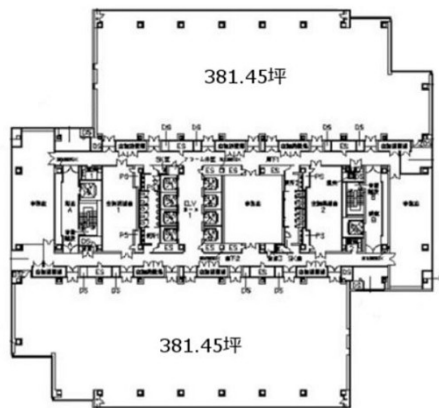

文京グリーンコートセンター 13階24坪

東京都文京区本駒込2-28-8

物件MAP

賃貸条件	
月額賃料	相談
坪数	24坪
坪単価	相談
共益費	相談
礼金	無し
敷金（保証金）	相談
階数	13階
入居可能日	2024年7月

ビル情報	
所在地	東京都文京区本駒込2-28-8
最寄り駅	都営三田線 千石駅 徒歩3分 JR山手線 駒込駅 徒歩11分 東京メトロ南北線 駒込駅 徒歩11分
エリア	その他文京区
竣工	1998年1月
耐震	新耐震基準
階数	地上23階
用途	事務所
構造	SRC造、一部S造

設備情報	
エレベーター	10基
空調	個別空調
OAフロア	OAフロア
基準階天井高	2,625mm
光ファイバー	有り
トイレ	男女別・室外
セキュリティ	有り
駐車場	有り

事務所移転の簡単検索サイト

Quick Service

クイックサービス

文京グリーンコートセンター 13階24坪 東京都文京区本駒込2-28-8

その他文京区（ビルID：0031056）の賃貸オフィス

貸事務所・レンタルオフィス・オフィス移転ならQuickService