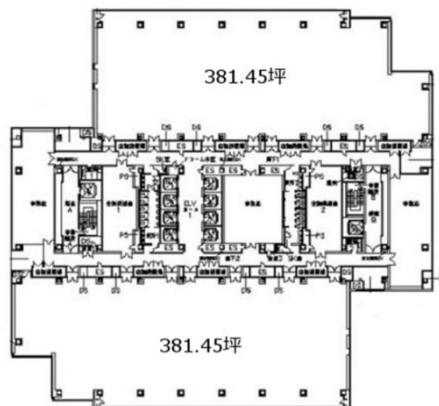

文京グリーンコートセンター 13階24坪

東京都文京区本駒込2-28-8

物件MAP

賃貸条件	
月額賃料	相談
坪数	24坪
坪単価	相談
共益費	相談
礼金	無し
敷金（保証金）	相談
階数	13階
入居可能日	2024年7月

ビル情報	
所在地	東京都文京区本駒込2-28-8
最寄り駅	都営三田線 千石駅 徒歩3分 JR山手線 駒込駅 徒歩11分 東京メトロ南北線 駒込駅 徒歩11分
エリア	その他文京区
竣工	1998年1月
耐震	新耐震基準
階数	地上23階
用途	事務所
構造	SRC造、一部S造

設備情報	
エレベーター	10基
空調	個別空調
OAフロア	OAフロア
基準階天井高	2,625mm
光ファイバー	有り
トイレ	男女別・室外
セキュリティ	有り
駐車場	有り