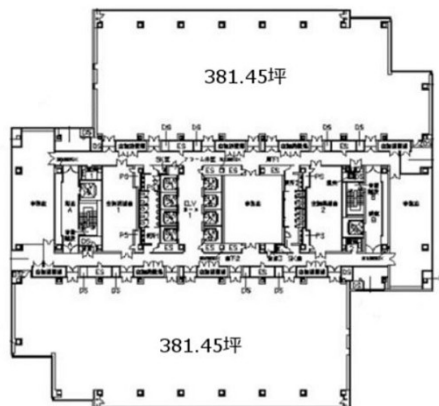

文京グリーンコートセンター 11階143坪

東京都文京区本駒込2-28-8

物件MAP

賃貸条件	
月額賃料	相談
坪数	143坪
坪単価	相談
共益費	相談
礼金	無し
敷金（保証金）	相談
階数	11階
入居可能日	即日

ビル情報	
所在地	東京都文京区本駒込2-28-8
最寄り駅	都営三田線 千石駅 徒歩3分 JR山手線 駒込駅 徒歩11分 東京メトロ南北線 駒込駅 徒歩11分
エリア	その他文京区
竣工	1998年1月
耐震	新耐震基準
階数	地上23階
用途	事務所
構造	SRC造、一部S造

設備情報	
エレベーター	10基
空調	個別空調
OAフロア	OAフロア
基準階天井高	2,625mm
光ファイバー	有り
トイレ	男女別・室外
セキュリティ	有り
駐車場	有り