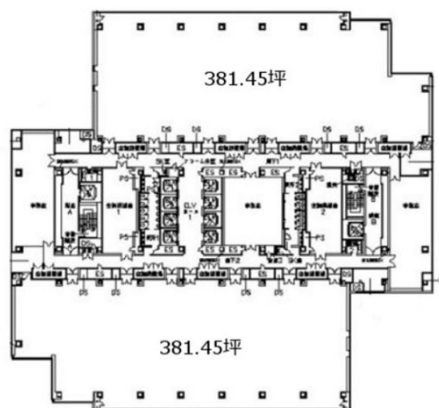

# 文京グリーンコートセンター 11階143坪

東京都文京区本駒込2-28-8

## 物件MAP

賃貸条件	
月額賃料	相談
坪数	143坪
坪単価	相談
共益費	相談
礼金	無し
敷金（保証金）	相談
階数	11階
入居可能日	即日

ビル情報	
所在地	東京都文京区本駒込2-28-8
最寄り駅	都営三田線 千石駅 徒歩3分 JR山手線 駒込駅 徒歩11分 東京メトロ南北線 駒込駅 徒歩11分
エリア	その他文京区
竣工	1998年1月
耐震	新耐震基準
階数	地上23階
用途	事務所
構造	SRC造、一部S造

設備情報	
エレベーター	10基
空調	個別空調
OAフロア	OAフロア
基準階天井高	2,625mm
光ファイバー	有り
トイレ	男女別・室外
セキュリティ	有り
駐車場	有り

文京グリーンコートセンター 11階143坪 東京都文京区本駒込2-28-8

その他文京区（ビルID：0031056）の賃貸オフィス

貸事務所・レンタルオフィス・オフィス移転ならQuickService

物件詳細はこちらから

 0120-55-2620