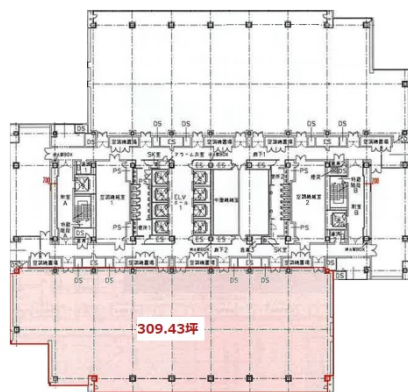

文京グリーンコートセンター 18階309.43坪

東京都文京区本駒込2-28-8

物件MAP

賃貸条件	
月額賃料	相談
坪数	309.43坪
坪単価	相談
共益費	相談
礼金	無し
敷金（保証金）	相談
階数	18階
入居可能日	即日

ビル情報	
所在地	東京都文京区本駒込2-28-8
最寄り駅	都営三田線 千石駅 徒歩3分 JR山手線 駒込駅 徒歩11分 東京メトロ南北線 駒込駅 徒歩11分
エリア	その他文京区
竣工	1998年1月
耐震	新耐震基準
階数	地上23階
用途	事務所
構造	SRC造、一部S造

設備情報	
エレベーター	10基
空調	個別空調
OAフロア	OAフロア
基準階天井高	2,625mm
光ファイバー	有り
トイレ	男女別・室外
セキュリティ	有り
駐車場	有り