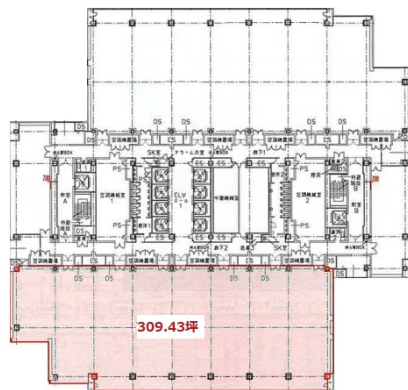

文京グリーンコートセンター 18階309.43坪

東京都文京区本駒込2-28-8

物件MAP

賃貸条件	
月額賃料	相談
坪数	309.43坪
坪単価	相談
共益費	相談
礼金	無し
敷金（保証金）	相談
階数	18階
入居可能日	即日

ビル情報	
所在地	東京都文京区本駒込2-28-8
最寄り駅	都営三田線 千石駅 徒歩3分 JR山手線 駒込駅 徒歩11分 東京メトロ南北線 駒込駅 徒歩11分
エリア	その他文京区
竣工	1998年1月
耐震	新耐震基準
階数	地上23階
用途	事務所
構造	SRC造、一部S造

設備情報	
エレベーター	10基
空調	個別空調
OAフロア	OAフロア
基準階天井高	2,625mm
光ファイバー	有り
トイレ	男女別・室外
セキュリティ	有り
駐車場	有り

事務所移転の簡単検索サイト

Quick Service

クイックサービス

文京グリーンコートセンター 18階309.43坪 東京都文京区本駒込2-28-8

その他文京区（ビルID：0031056）の賃貸オフィス

貸事務所・レンタルオフィス・オフィス移転ならQuickService