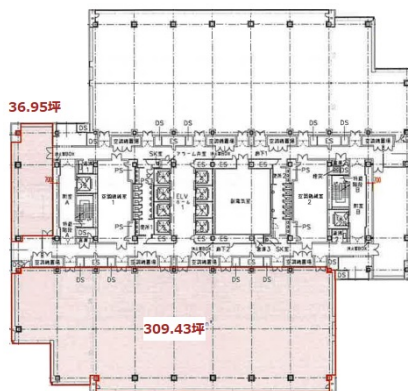

# 文京グリーンコートセンター 23階309.43坪

東京都文京区本駒込2-28-8

## 物件MAP

賃貸条件	
月額賃料	相談
坪数	309.43坪
坪単価	相談
共益費	相談
礼金	無し
敷金（保証金）	相談
階数	23階
入居可能日	即日

ビル情報	
所在地	東京都文京区本駒込2-28-8
最寄り駅	都営三田線 千石駅 徒歩3分 JR山手線 駒込駅 徒歩11分 東京メトロ南北線 駒込駅 徒歩11分
エリア	その他文京区
竣工	1998年1月
耐震	新耐震基準
階数	地上23階
用途	事務所
構造	SRC造、一部S造

設備情報	
エレベーター	10基
空調	個別空調
OAフロア	OAフロア
基準階天井高	2,625mm
光ファイバー	有り
トイレ	男女別・室外
セキュリティ	有り
駐車場	有り