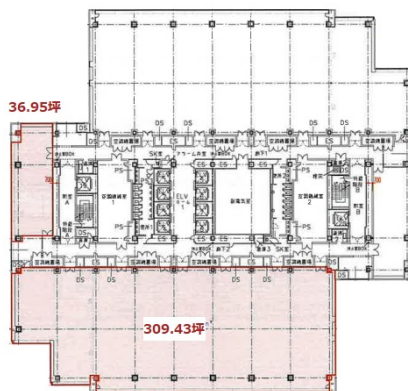

文京グリーンコートセンター 23階309.43坪

東京都文京区本駒込2-28-8

物件MAP

賃貸条件	
月額賃料	相談
坪数	309.43坪
坪単価	相談
共益費	相談
礼金	無し
敷金（保証金）	相談
階数	23階
入居可能日	即日

ビル情報	
所在地	東京都文京区本駒込2-28-8
最寄り駅	都営三田線 千石駅 徒歩3分 JR山手線 駒込駅 徒歩11分 東京メトロ南北線 駒込駅 徒歩11分
エリア	その他文京区
竣工	1998年1月
耐震	新耐震基準
階数	地上23階
用途	事務所
構造	SRC造、一部S造

設備情報	
エレベーター	10基
空調	個別空調
OAフロア	OAフロア
基準階天井高	2,625mm
光ファイバー	有り
トイレ	男女別・室外
セキュリティ	有り
駐車場	有り

事務所移転の簡単検索サイト

Quick Service

クイックサービス

文京グリーンコートセンター 23階309.43坪 東京都文京区本駒込2-28-8

その他文京区（ビルID：0031056）の賃貸オフィス

貸事務所・レンタルオフィス・オフィス移転ならQuickService