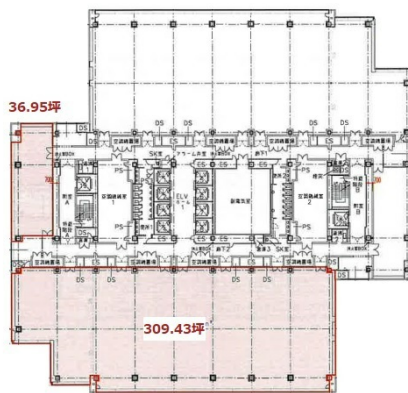

文京グリーンコートセンター 23階36.95坪

東京都文京区本駒込2-28-8

物件MAP

賃貸条件	
坪数	36.95坪
階数	23階
入居可能日	
ビル情報	
所在地	東京都文京区本駒込2-28-8
最寄り駅	都営三田線 千石駅 徒歩3分 JR山手線 駒込駅 徒歩11分 東京メトロ南北線 駒込駅 徒歩11分
エリア	その他文京区
竣工	1998年1月
耐震	新耐震基準
階数	地上23階
用途	事務所
構造	SRC造、一部S造
設備情報	
エレベーター	10基
空調	個別空調
OAフロア	OAフロア
基準階天井高	2,625mm
光ファイバー	有り
トイレ	男女別・室外
セキュリティ	有り
駐車場	有り