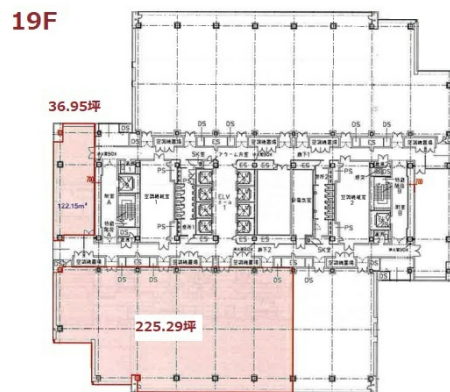

文京グリーンコートセンター 19階36.95坪

東京都文京区本駒込2-28-8

物件MAP

賃貸条件	
月額賃料	相談
坪数	36.95坪
坪単価	相談
共益費	相談
礼金	無し
敷金（保証金）	相談
階数	19階
入居可能日	即日

ビル情報	
所在地	東京都文京区本駒込2-28-8
最寄り駅	都営三田線 千石駅 徒歩3分 JR山手線 駒込駅 徒歩11分 東京メトロ南北線 駒込駅 徒歩11分
エリア	その他文京区
竣工	1998年1月
耐震	新耐震基準
階数	地上23階
用途	事務所
構造	SRC造、一部S造

設備情報	
エレベーター	10基
空調	個別空調
OAフロア	OAフロア
基準階天井高	2,625mm
光ファイバー	有り
トイレ	男女別・室外
セキュリティ	有り
駐車場	有り