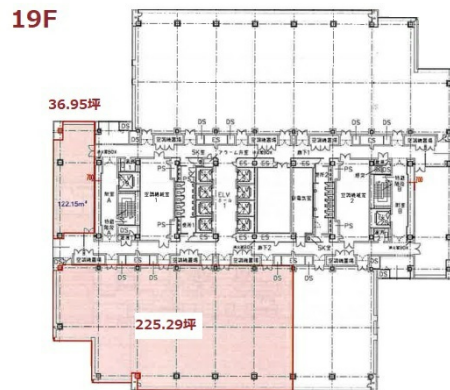

文京グリーンコートセンター 19階36.95坪

東京都文京区本駒込2-28-8

物件MAP

賃貸条件	
月額賃料	相談
坪数	36.95坪
坪単価	相談
共益費	相談
礼金	無し
敷金（保証金）	相談
階数	19階
入居可能日	即日

ビル情報	
所在地	東京都文京区本駒込2-28-8
最寄り駅	都営三田線 千石駅 徒歩3分 JR山手線 駒込駅 徒歩11分 東京メトロ南北線 駒込駅 徒歩11分
エリア	その他文京区
竣工	1998年1月
耐震	新耐震基準
階数	地上23階
用途	事務所
構造	SRC造、一部S造

設備情報	
エレベーター	10基
空調	個別空調
OAフロア	OAフロア
基準階天井高	2,625mm
光ファイバー	有り
トイレ	男女別・室外
セキュリティ	有り
駐車場	有り

事務所移転の簡単検索サイト

Quick Service

クイックサービス

文京グリーンコートセンター 19階36.95坪 東京都文京区本駒込2-28-8

その他文京区（ビルID：0031056）の賃貸オフィス

貸事務所・レンタルオフィス・オフィス移転ならQuickService