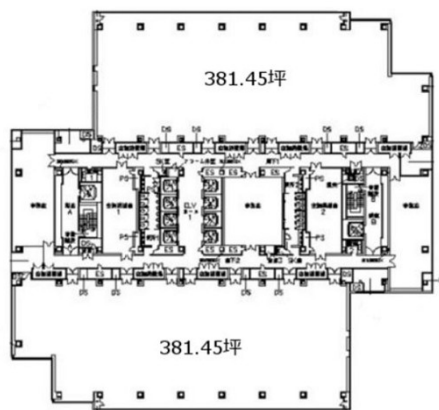

文京グリーンコートセンター 9階80.32坪

東京都文京区本駒込2-28-8

物件MAP

賃貸条件	
坪数	80.32坪
階数	9階
入居可能日	
ビル情報	
所在地	東京都文京区本駒込2-28-8
最寄り駅	都営三田線 千石駅 徒歩3分 JR山手線 駒込駅 徒歩11分 東京メトロ南北線 駒込駅 徒歩11分
エリア	その他文京区
竣工	1998年1月
耐震	新耐震基準
階数	地上23階
用途	事務所
構造	SRC造、一部S造
設備情報	
エレベーター	10基
空調	個別空調
OAフロア	OAフロア
基準階天井高	2,625mm
光ファイバー	有り
トイレ	男女別・室外
セキュリティ	有り
駐車場	有り

事務所移転の簡単検索サイト

Quick Service

クイックサービス

文京グリーンコートセンター 9階80.32坪 東京都文京区本駒込2-28-8

その他文京区 (ビルID: 0031056) の賃貸オフィス

貸事務所・レンタルオフィス・オフィス移転ならQuickService

物件詳細はこちらから

0120-55-2620