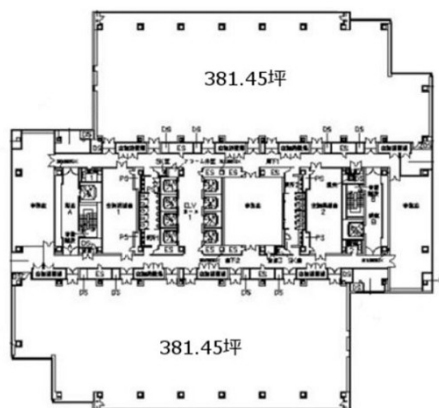

文京グリーンコートセンター 13階76.57坪

東京都文京区本駒込2-28-8

物件MAP

賃貸条件	
坪数	76.57坪
階数	13階
入居可能日	
ビル情報	
所在地	東京都文京区本駒込2-28-8
最寄り駅	都営三田線 千石駅 徒歩3分 JR山手線 駒込駅 徒歩11分 東京メトロ南北線 駒込駅 徒歩11分
エリア	その他文京区
竣工	1998年1月
耐震	新耐震基準
階数	地上23階
用途	事務所
構造	SRC造、一部S造
設備情報	
エレベーター	10基
空調	個別空調
OAフロア	OAフロア
基準階天井高	2,625mm
光ファイバー	有り
トイレ	男女別・室外
セキュリティ	有り
駐車場	有り

事務所移転の簡単検索サイト

Quick Service

クイックサービス

文京グリーンコートセンター 13階76.57坪 東京都文京区本駒込2-28-8

その他文京区 (ビルID: 0031056) の賃貸オフィス

貸事務所・レンタルオフィス・オフィス移転ならQuickService

物件詳細はこちらから

0120-55-2620