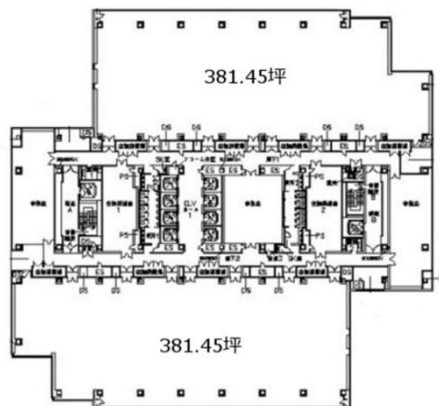

文京グリーンコートセンター 13階82.8坪

東京都文京区本駒込2-28-8

物件MAP

賃貸条件	
坪数	82.8坪
階数	13階
入居可能日	
ビル情報	
所在地	東京都文京区本駒込2-28-8
最寄り駅	都営三田線 千石駅 徒歩3分 JR山手線 駒込駅 徒歩11分 東京メトロ南北線 駒込駅 徒歩11分
エリア	その他文京区
竣工	1998年1月
耐震	新耐震基準
階数	地上23階
用途	事務所
構造	SRC造、一部S造
設備情報	
エレベーター	10基
空調	個別空調
OAフロア	OAフロア
基準階天井高	2,625mm
光ファイバー	有り
トイレ	男女別・室外
セキュリティ	有り
駐車場	有り