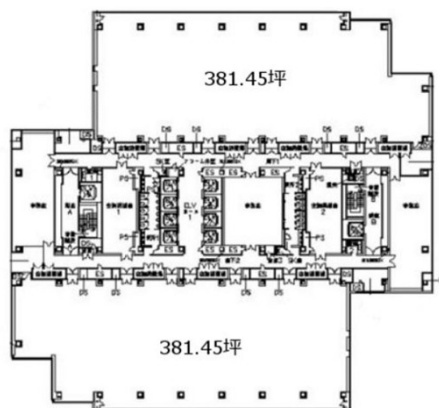

文京グリーンコートセンター 13階82.8坪

東京都文京区本駒込2-28-8

物件MAP

賃貸条件	
坪数	82.8坪
階数	13階
入居可能日	
ビル情報	
所在地	東京都文京区本駒込2-28-8
最寄り駅	都営三田線 千石駅 徒歩3分 JR山手線 駒込駅 徒歩11分 東京メトロ南北線 駒込駅 徒歩11分
エリア	その他文京区
竣工	1998年1月
耐震	新耐震基準
階数	地上23階
用途	事務所
構造	SRC造、一部S造
設備情報	
エレベーター	10基
空調	個別空調
OAフロア	OAフロア
基準階天井高	2,625mm
光ファイバー	有り
トイレ	男女別・室外
セキュリティ	有り
駐車場	有り

文京グリーンコートセンター 13階82.8坪 東京都文京区本駒込2-28-8

その他文京区 (ビルID: 0031056) の賃貸オフィス

貸事務所・レンタルオフィス・オフィス移転ならQuickService

物件詳細はこちらから

 0120-55-2620

【受付時間】平日9:30~18:30