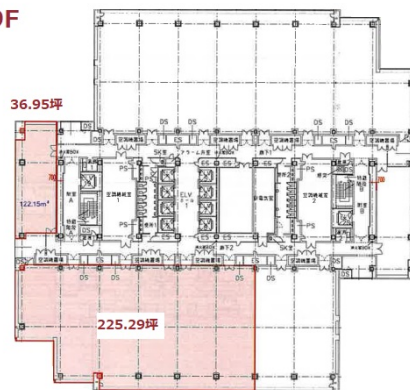

文京グリーンコートセンター 19階225.29坪

東京都文京区本駒込2-28-8

19F

物件MAP

賃貸条件

月額賃料	相談
坪数	225.29坪
坪単価	相談
共益費	相談
礼金	無し
敷金（保証金）	相談
階数	19階
入居可能日	即日

ビル情報

所在地	東京都文京区本駒込2-28-8
最寄り駅	都営三田線 千石駅 徒歩3分 JR山手線 駒込駅 徒歩11分 東京メトロ南北線 駒込駅 徒歩11分
エリア	その他文京区
竣工	1998年1月
耐震	新耐震基準
階数	地上23階
用途	事務所
構造	SRC造、一部S造

設備情報

エレベーター	10基
空調	個別空調
OAフロア	OAフロア
基準階天井高	2,625mm
光ファイバー	有り
トイレ	男女別・室外
セキュリティ	有り
駐車場	有り