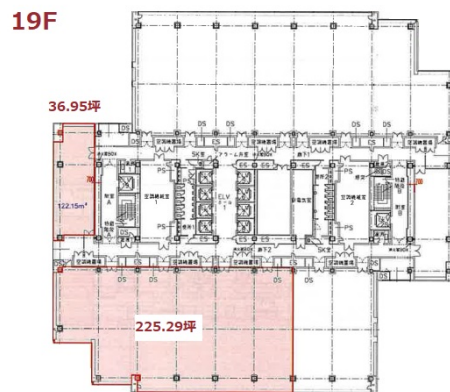

# 文京グリーンコートセンター 19階225.29坪

東京都文京区本駒込2-28-8

## 物件MAP

賃貸条件	
月額賃料	相談
坪数	225.29坪
坪単価	相談
共益費	相談
礼金	無し
敷金（保証金）	相談
階数	19階
入居可能日	即日

ビル情報	
所在地	東京都文京区本駒込2-28-8
最寄り駅	都営三田線 千石駅 徒歩3分 JR山手線 駒込駅 徒歩11分 東京メトロ南北線 駒込駅 徒歩11分
エリア	その他文京区
竣工	1998年1月
耐震	新耐震基準
階数	地上23階
用途	事務所
構造	SRC造、一部S造

設備情報	
エレベーター	10基
空調	個別空調
OAフロア	OAフロア
基準階天井高	2,625mm
光ファイバー	有り
トイレ	男女別・室外
セキュリティ	有り
駐車場	有り

事務所移転の簡単検索サイト

Quick Service

クイックサービス

文京グリーンコートセンター 19階225.29坪 東京都文京区本駒込2-28-8

その他文京区（ビルID：0031056）の賃貸オフィス

貸事務所・レンタルオフィス・オフィス移転ならQuickService