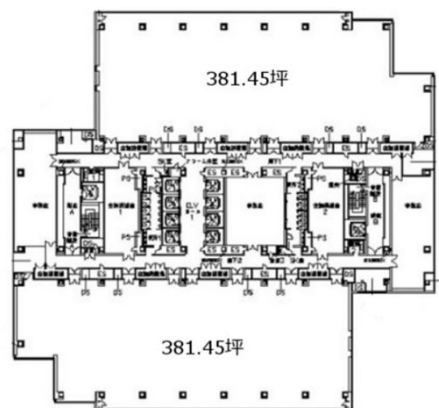

文京グリーンコートセンター 2階85坪

東京都文京区本駒込2-28-8

物件MAP

賃貸条件	
坪数	85坪
階数	2階
入居可能日	
ビル情報	
所在地	東京都文京区本駒込2-28-8
最寄り駅	都営三田線 千石駅 徒歩3分 JR山手線 駒込駅 徒歩11分 東京メトロ南北線 駒込駅 徒歩11分
エリア	その他文京区
竣工	1998年1月
耐震	新耐震基準
階数	地上23階
用途	事務所
構造	SRC造、一部S造
設備情報	
エレベーター	10基
空調	個別空調
OAフロア	OAフロア
基準階天井高	2,625mm
光ファイバー	有り
トイレ	男女別・室外
セキュリティ	有り
駐車場	有り

文京グリーンコートセンター 2階85坪 東京都文京区本駒込2-28-8

その他文京区 (ビルID: 0031056) の賃貸オフィス

貸事務所・レンタルオフィス・オフィス移転ならQuickService

物件詳細はこちらから

 0120-55-2620

【受付時間】平日9:30~18:30