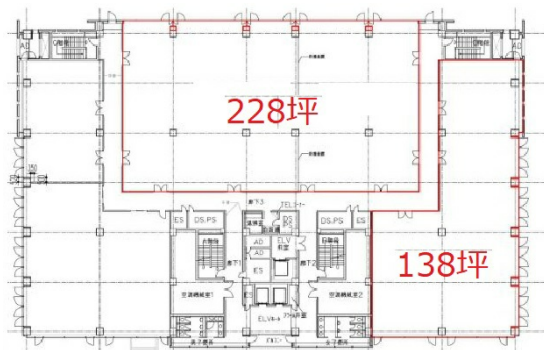

文京グリーンコートイースト 3階227.69坪

東京都文京区本駒込2-28-10

物件MAP

賃貸条件	
坪数	227.69坪
階数	3階
入居可能日	
ビル情報	
所在地	東京都文京区本駒込2-28-10
最寄り駅	都営三田線 千石駅 徒歩3分
エリア	その他文京区
竣工	1998年1月
耐震	新耐震基準
階数	地上23階
用途	事務所
構造	S造
設備情報	
エレベーター	10基
空調	個別空調
OAフロア	OAフロア
基準階天井高	2,625mm
光ファイバー	有り
トイレ	男女別・室外
セキュリティ	有り
駐車場	有り