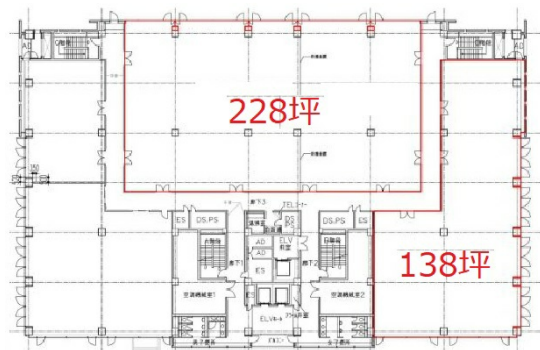

文京グリーンコートイースト 3階227.69坪

東京都文京区本駒込2-28-10

物件MAP

賃貸条件	
坪数	227.69坪
階数	3階
入居可能日	
ビル情報	
所在地	東京都文京区本駒込2-28-10
最寄り駅	都営三田線 千石駅 徒歩3分
エリア	その他文京区
竣工	1998年1月
耐震	新耐震基準
階数	地上23階
用途	事務所
構造	S造
設備情報	
エレベーター	10基
空調	個別空調
OAフロア	OAフロア
基準階天井高	2,625mm
光ファイバー	有り
トイレ	男女別・室外
セキュリティ	有り
駐車場	有り

事務所移転の簡単検索サイト

Quick Service

クイックサービス

文京グリーンコートイースト 3階227.69坪 東京都文京区本駒込2-28-10

その他文京区 (ビルID: 0031055) の賃貸オフィス

貸事務所・レンタルオフィス・オフィス移転ならQuickService

物件詳細はこちらから

0120-55-2620