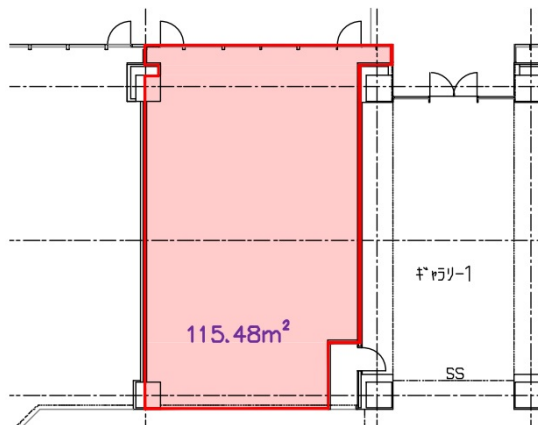

# 文京グリーンコートイースト 1階34.93坪

東京都文京区本駒込2-28-10

物件MAP

賃貸条件	
月額賃料	相談
坪数	34.93坪
坪単価	相談
共益費	相談
礼金	無し
敷金（保証金）	相談
階数	1階
入居可能日	相談

ビル情報	
所在地	東京都文京区本駒込2-28-10
最寄り駅	都営三田線 千石駅 徒歩3分
エリア	その他文京区
竣工	1998年1月
耐震	新耐震基準
階数	地上23階
用途	店舗
構造	S造

設備情報	
エレベーター	10基
空調	個別空調
OAフロア	OAフロア
基準階天井高	2,625mm
光ファイバー	有り
トイレ	男女別・室外
セキュリティ	有り
駐車場	有り