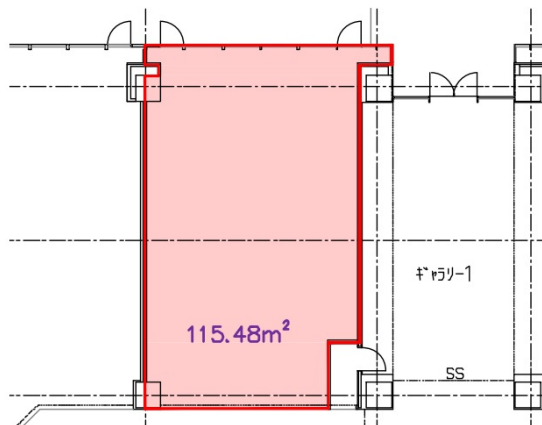

文京グリーンコートイースト 1階34.93坪

東京都文京区本駒込2-28-10

物件MAP

賃貸条件	
月額賃料	相談
坪数	34.93坪
坪単価	相談
共益費	相談
礼金	無し
敷金 (保証金)	相談
階数	1階
入居可能日	相談

ビル情報	
所在地	東京都文京区本駒込2-28-10
最寄り駅	都営三田線 千石駅 徒歩3分
エリア	その他文京区
竣工	1998年1月
耐震	新耐震基準
階数	地上23階
用途	店舗
構造	S造

設備情報	
エレベーター	10基
空調	個別空調
OAフロア	OAフロア
基準階天井高	2,625mm
光ファイバー	有り
トイレ	男女別・室外
セキュリティ	有り
駐車場	有り

事務所移転の簡単検索サイト

Quick Service

クイックサービス

文京グリーンコートイースト 1階34.93坪 東京都文京区本駒込2-28-10

その他文京区 (ビルID: 0031055) の賃貸オフィス

貸事務所・レンタルオフィス・オフィス移転ならQuickService