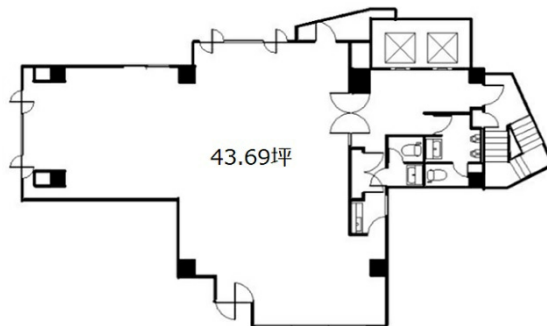

# 本郷網ビル 7階43.69坪

東京都文京区本郷6-17-9

## 物件MAP

賃貸条件	
月額賃料	相談
坪数	43.69坪
坪単価	相談
共益費	相談
礼金	無し
敷金（保証金）	相談
階数	7階
入居可能日	2024年5月

ビル情報	
所在地	東京都文京区本郷6-17-9
最寄り駅	東京メトロ南北線 東大前駅 徒歩5分 東京メトロ丸ノ内線 本郷三丁目駅 徒歩8分
エリア	本郷・湯島エリア
竣工	1988年8月
耐震	新耐震基準
階数	地上10階
用途	事務所
構造	SRC造