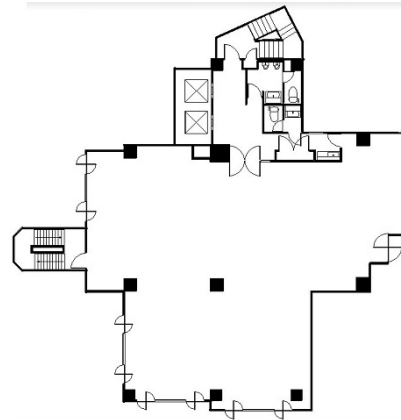

本郷綱ビル 3階69.98坪

東京都文京区本郷6-17-9

物件MAP

賃貸条件	
月額賃料	相談
坪数	69.98坪
坪単価	相談
共益費	相談
礼金	無し
敷金（保証金）	相談
階数	3階
入居可能日	即日

ビル情報	
所在地	東京都文京区本郷6-17-9
最寄り駅	東京メトロ南北線 東大前駅 徒歩5分 東京メトロ丸ノ内線 本郷三丁目駅 徒歩8分
エリア	本郷・湯島エリア
竣工	1988年8月
耐震	新耐震基準
階数	地上10階
用途	事務所
構造	SRC造

設備情報	
エレベーター	2基
空調	個別空調
OAフロア	OAフロア
基準階天井高	
光ファイバー	有り
トイレ	男女別・室外
セキュリティ	有り
駐車場	無し