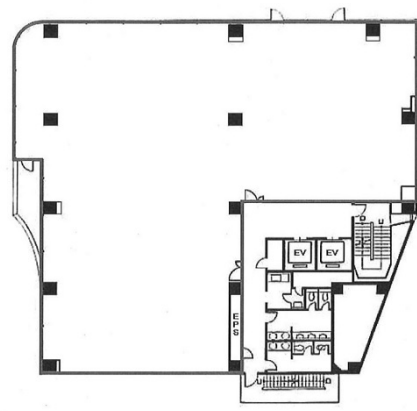

いちご本郷ビル 5階153.8坪

東京都文京区本郷5-33-10

物件MAP

賃貸条件	
坪数	153.8坪
階数	5階 (AB)
入居可能日	
ビル情報	
所在地	東京都文京区本郷5-33-10
最寄り駅	都営三田線 春日駅 徒歩2分 東京メトロ丸ノ内線 後樂園駅 徒歩4分 都営大江戸線 本郷三丁目駅 徒歩8分
エリア	本郷・湯島エリア
竣工	1992年4月
耐震	新耐震基準
階数	地上6階 地下1階
用途	事務所
構造	RC造
設備情報	
エレベーター	2基
空調	個別空調
OAフロア	OAフロア
基準階天井高	2,505mm
光ファイバー	有り
トイレ	男女別・室外
セキュリティ	有り
駐車場	有り

事務所移転の簡単検索サイト

Quick Service

クイックサービス

いちご本郷ビル 5階153.8坪 東京都文京区本郷5-33-10

本郷・湯島エリア (ビルID: 0031048) の賃貸オフィス

貸事務所・レンタルオフィス・オフィス移転なら**QuickService**

物件詳細はこちらから

0120-55-2620